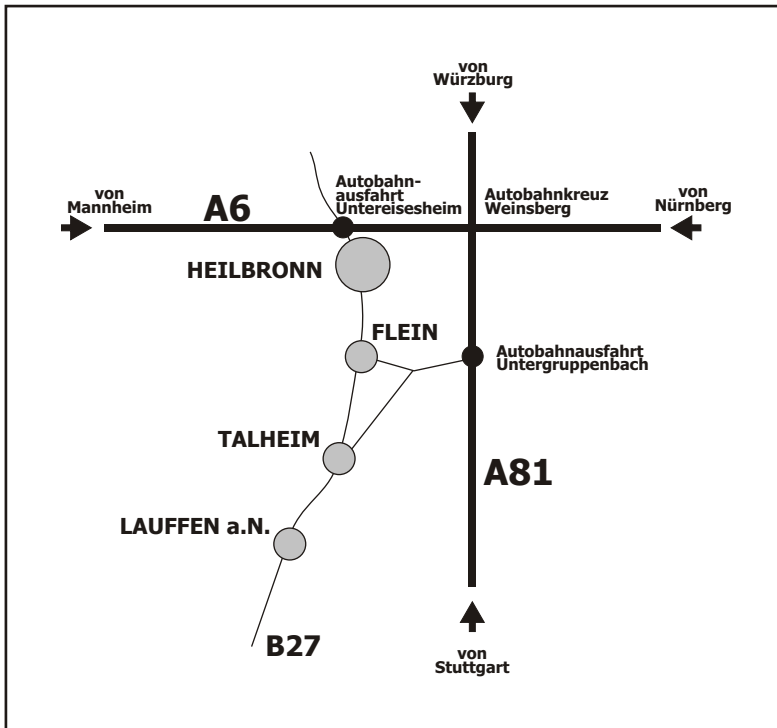

Autohaus Lobmüller

Ihr Weg zum Autohaus Lobmüller:

A6:
Abfahrt Untereisesheim-Heilbronn
auf die B27 Richtung Heilbronn-Stuttgart,
Abzweigung Talheim-Flein, Industriegebiet

A81:
Abfahrt Untergruppenbach,
Richtung Heilbronn, Abzweigung Talheim,
Industriegebiet Rauher Stich

Nußbäumle 3
74388 Talheim
Tel.: 07133 / 1 58 09
Fax.: 07133 / 1 62 14

Öffnungszeiten:
werktags von 7.30 bis 18.00 Uhr
samstags von 9.00 bis 14.00 Uhr

Gute Fahrt!